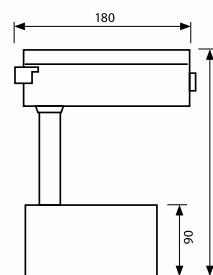

VIVALUX®

TRANCE LED

LED

TRANCE LED са серия прожектори за релсов монтаж с мощност 30W и с корпус в бял или черен цвят с класически цилиндричен дизайн, изработен от висококачествен алуминий. Прожекторите са с вграден COB диод с висока мощност, индекс на цветоотдаване Ra≥80 и отдават достатъчно количество светлина, което ги прави подходящи за осветяване на интериорни детайли в помещения с високи тавани в търговски обекти, хотели, изложбени зали и т.н.

TRANCE LED are 30W projector series with white or black color body with classic cylindrical shape made from high quality aluminum. The projectors are with built-in high power COB LED with color rendering index Ra≥80 and luminous flux that makes them suitable for lighting interior details in premises with high ceilings in shopping malls, hotels, exhibition halls, etc.

- 230V
- 50/60Hz
- 30000 [h]
- > 15000x
- IP 20
- 36 [°]
- Ra ≥80
- House icon
- Upward arrow icon
- Grounding icon
- RoHS icon
- Hg icon
- CE icon

30 000h

-90% energy

36°

Warmwhite 3000 K   Coollight 4000 K

Артикул	Мощност	Цветна t*	Цвят	Цвят-корпус	Лумени	Код заявка
Art	Watt	K	Color	Body color	Lm	Order code
TRANCE LED 30W/WH WW	30	3000	WARM WHITE	WHITE	2100	VIV004060
TRANCE LED 30W/WH CL	30	4000	COOLLIGHT	WHITE	2100	VIV004061
TRANCE LED 30W/BK WW	30	3000	WARM WHITE	BLACK	2100	VIV004062
TRANCE LED 30W/BK CL	30	4000	COOLLIGHT	BLACK	2100	VIV004063